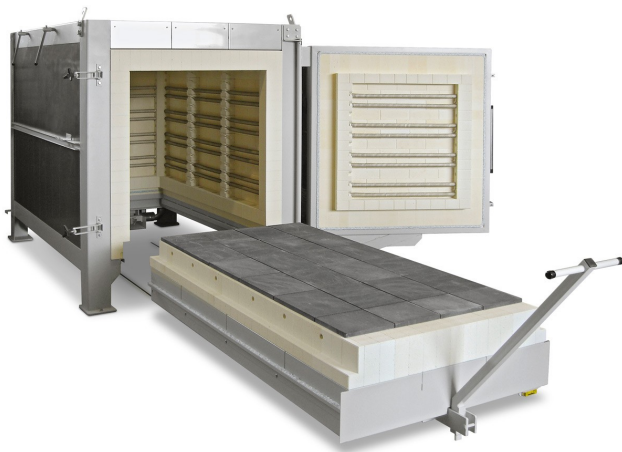

Glühhofen HWE 2000/10

ROHDE

ROHDE
Produkt Datenblatt

Glühhofen HWE 2000/10

Technische Daten

 Übersicht

 Energie

 Abmessungen

 Ausstattung

Glühofen HWE 2000/10

ROHDE

Produktdatenblatt

Besondere Merkmale